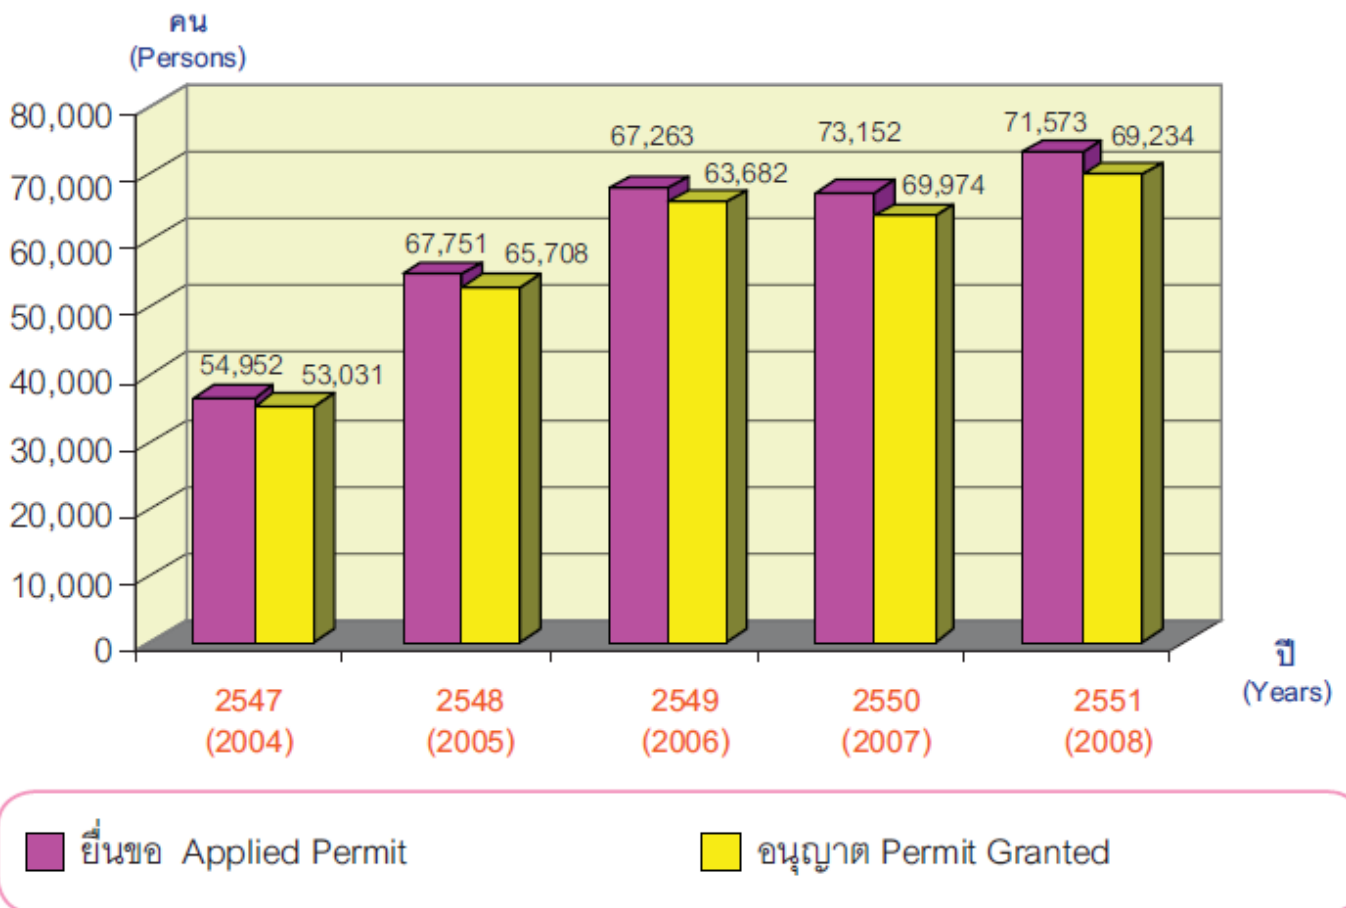

ตาราง: จำนวนคนต่างด้าวที่ยื่นคำขอและได้รับอนุญาตให้ทำงาน ปี พ.ศ. 2547-2551

Table: Number of Aliens Applied and Received Work Permits 2004-2008

ปี Years	ยื่นขอ Applied Permit	อนุญาต Permit Granted
2547 (2004)	54,952	53,031
2548 (2005)	67,751	65,708
2549 (2006)	67,263	63,682
2550 (2007)	73,152	69,974
2551 (2008)	71,573	69,234